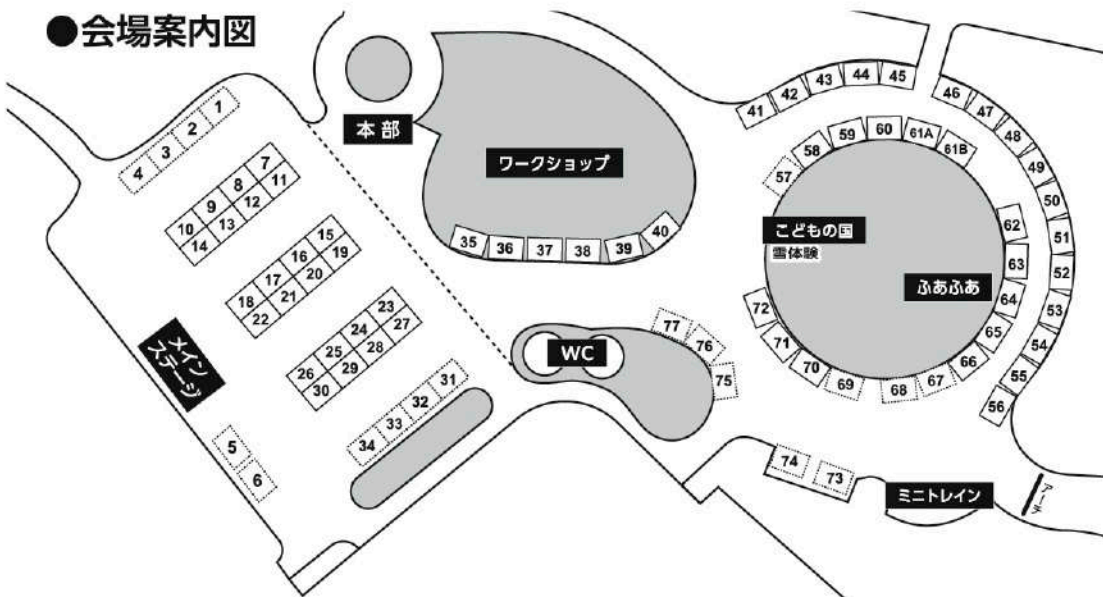

※ステージ内容は一部変更する場合があります。

●会場：富士中央公園(イベント広場/多目的広場)

●会場案内図

お願い

駐車場に限りがあります。当日は公共の交通機関をご利用ください。
 また、当日はマイバックをお持ちください。環境に優しい生活を始めてみませんか。

会場の駐車場は
混み合いますので、
下記をご利用ください。
 ・ユニプレス駐車場
 ・富士商工会議所
 ・富士市職員駐車場(6ヶ所)

臨時駐車場案内図は
こちらのQRから▼