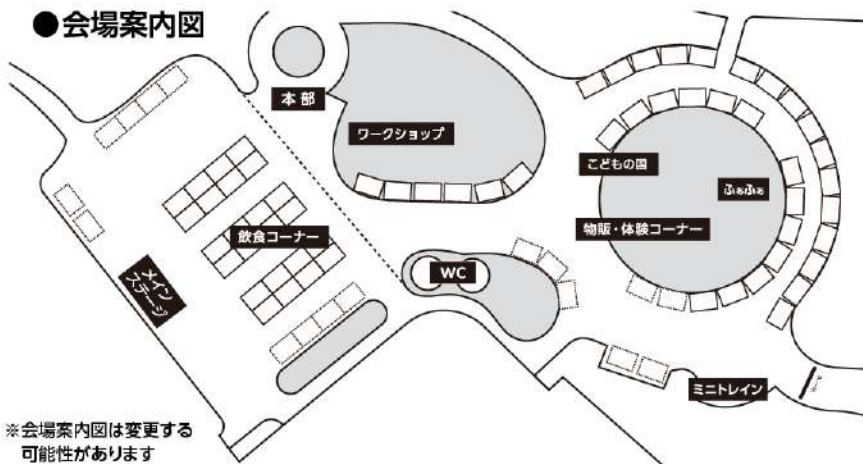

臨時駐車場/富士商工会議所、ユニプレス他 ※ロゼシアター南側や周辺店舗には絶対に駐車しないでください。

詳しくは前日11月1日(金)の新聞折込チラシか、富士商工会議所ホームページをご覧ください。※内容は一部変更する場合があります。

※会場内では、主催者、出店者、報道機関による撮影が行われる為、来場者の顔等が映りこむ事が予想されます。撮影した写真動画等は、

本会の運営目的の範囲内で公開する事がありますので、予めご了承ください。

※出店者名は変更する場合があります。また、LINEクーポン実施のブースにつきましては、11月1日の折込チラシまたはホームページでご確認ください。  
[https://www.fuji-cci.or.jp/sales\\_promotion/shoko\\_fair/](https://www.fuji-cci.or.jp/sales_promotion/shoko_fair/)

### ●会場案内図

※会場案内図は変更する可能性があります