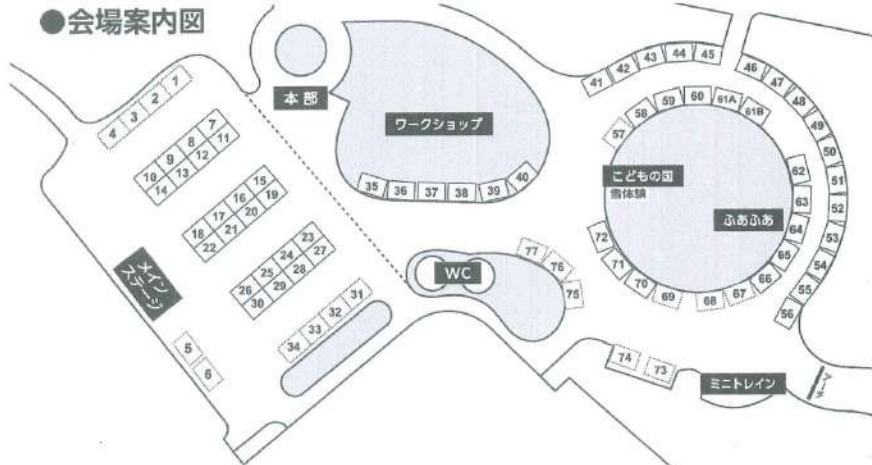

ID: @6488ers

●会場案内図

2日 土	イベントタイムスケジュール (メインステージにて)	3日 日	
9:30-9:50	オープニングセレモニー 投げ餅&お菓子まき (9:30~9:50)	9:30-9:40	オープニング (9:30~9:40)
9:55-10:25	わんわん大サーカス 内田芸能社 (9:55~10:25)	9:45-10:15	わんわん大サーカス 内田芸能社 (9:45~10:15)
10:35-11:15	富士山うたONEグランプリ グランプリ上位入賞者 (10:35~11:15)	10:00-10:55	子ども専用すばーつくらぶ ペルーガすばーつくらぶ 男子新体操クラス (10:25~10:55)
11:20-11:55	ジャグリング DAISUKE (11:20~11:55)	11:00-11:45	ふれあいコンサート♪ ~商工フェアVer~ 富士市立高校吹奏楽部 吉原第二中学校吹奏楽部 (11:05~11:45)
12:00-12:30	なわとびパフォーマンス E-Jump Fuji (12:00~12:30)	11:55-12:15	富士高校応援団 校歌・応援・マーチ 富士高校吹奏部 (11:55~12:15)
12:35-13:10	ヒーロージャグリングショー Box performer まさきち (12:35~13:10)	12:00-12:00	フラダンス ハラウフラオ ナヴァヒネ 静岡富士校 (12:20~13:00)
13:25-13:55	音楽ダンスライブ STAIR(ステア) (13:25~13:55)	13:05-13:20	ゴスペル Leoya Music Factory, YAMAHA GOSPEL, レオヤグローバルアカデミー (13:05~13:20)
14:05-14:35	わんわん大サーカス 内田芸能社 (14:05~14:35)	13:30-13:55	JAZZFUNK マミースダンスクラブflavor (13:25~13:55)
14:50-15:20	お楽しみ抽選会 (14:50~15:20)	14:00-14:35	わんわん大サーカス 内田芸能社 (14:05~14:35)
		15:00-15:20	お楽しみ抽選会 (14:50~15:20)