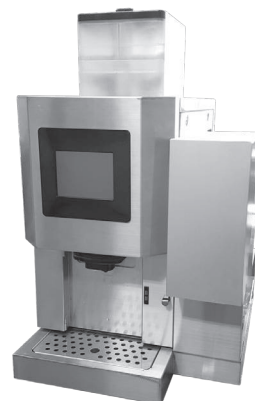

小型コーヒーマシン

全自動コーヒーマシン

冷温熱の応用機器を企画、製造、販売、メンテまでの一貫した自己
完結型企業です。